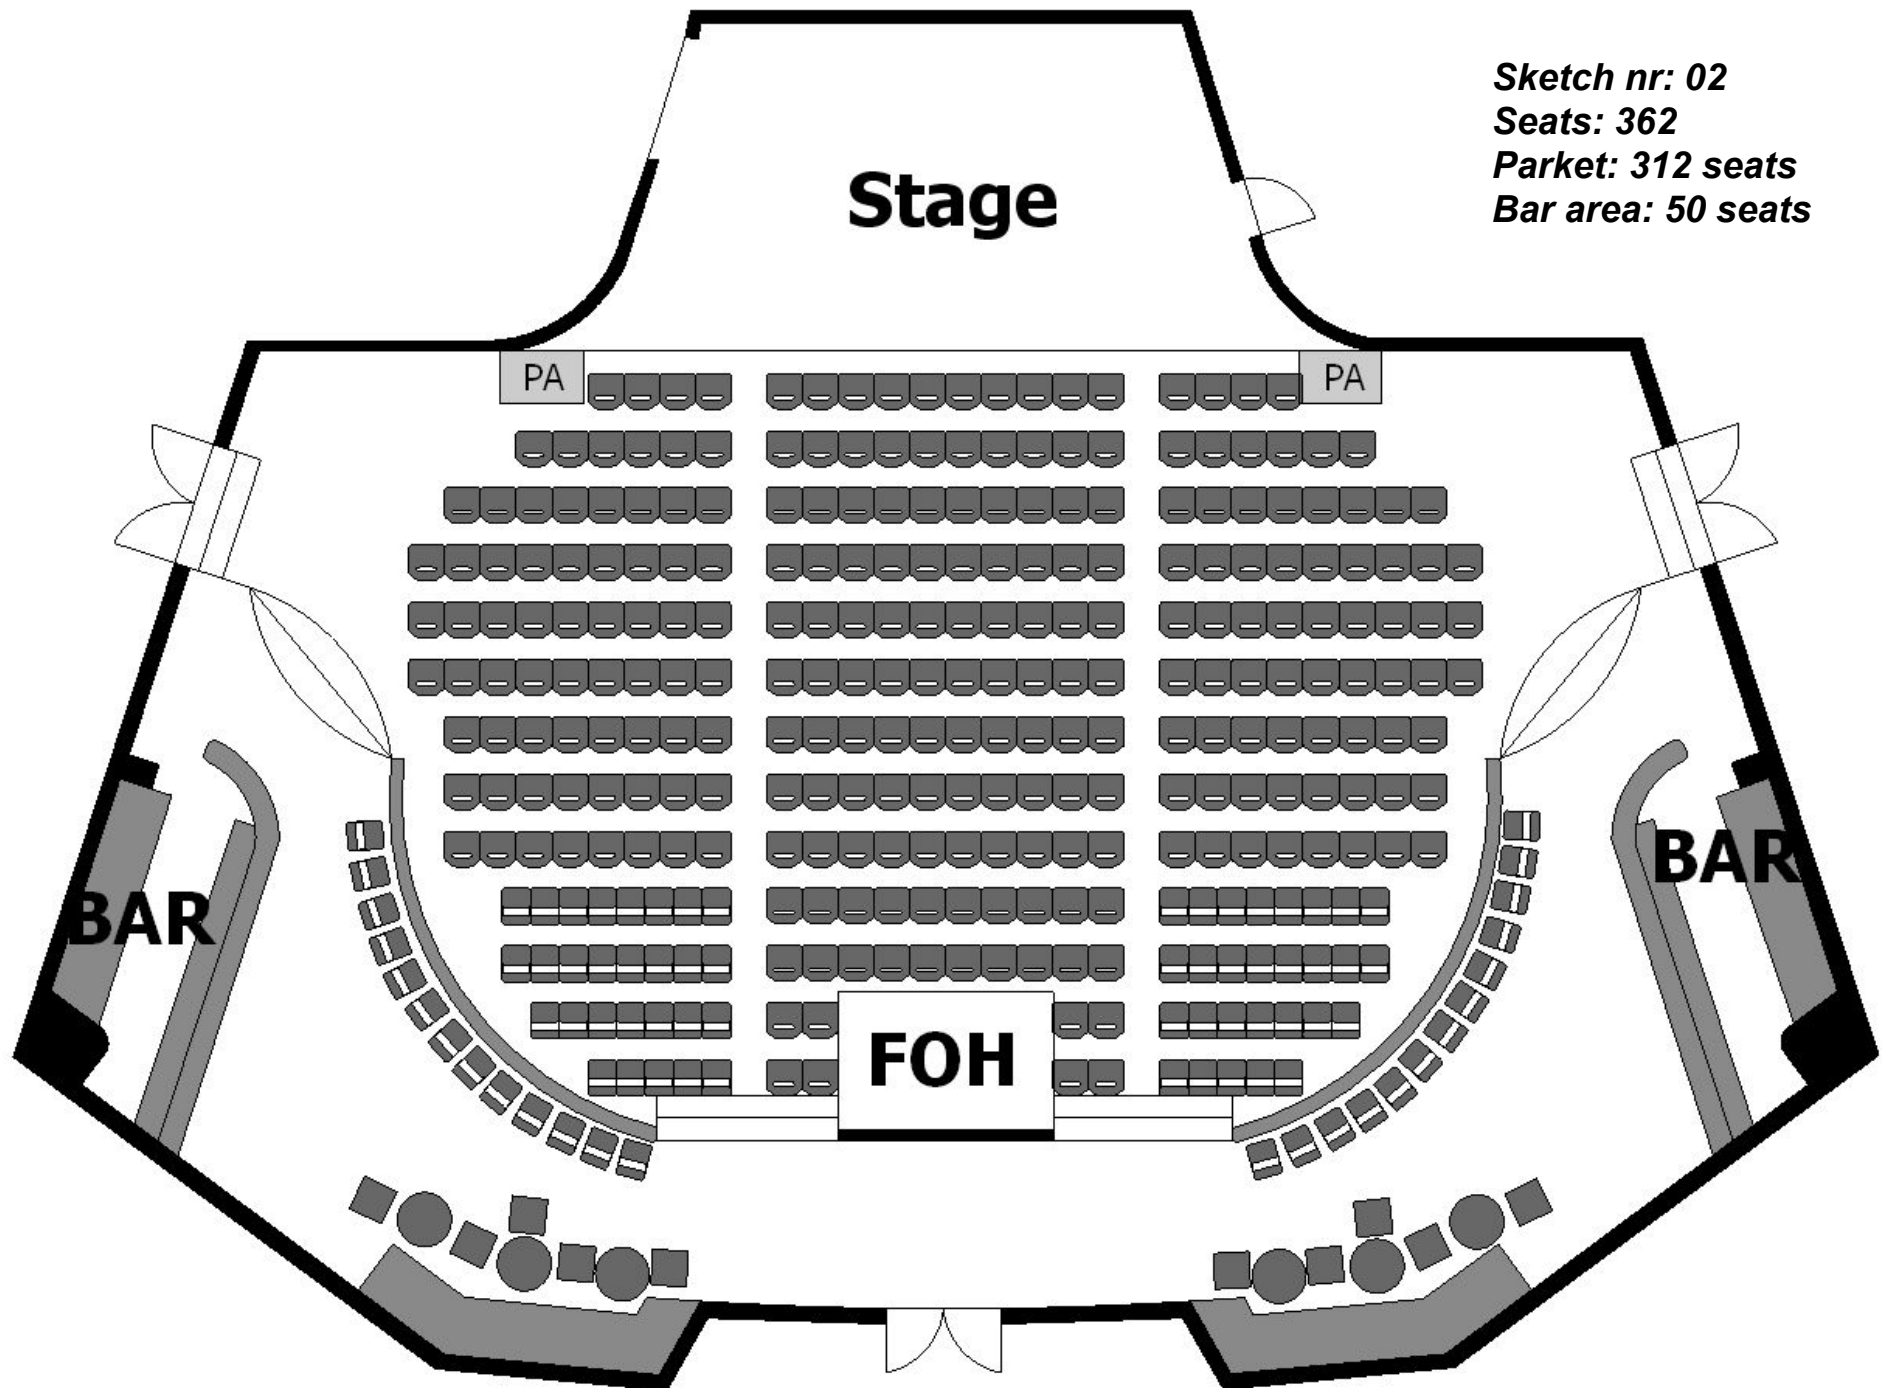

Cosmopolite

Å finne riktig møblering av salen er viktig for et godt arrangement. Her finner du en oversikt over tilgjengelige møbler og tegninger med forskjellige oppsett.

Sal:

- **Bord**
 - Runde, grå, dia: 60cm H: 69/105cm (**48stk**)
 - Runde, trefarget, dia: 76cm H: 105cm (**4stk**)
 - Langbord, grå, L: 180cm B: 75cm H: 69cm (**22stk**)
 - Runde, sølv, dia: 60cm H: 69cm (**20stk**)
- **Stoler**
 - Stablestoler, svart plast, B: 50cm, D: 52cm, H: 83cm (**240stk**)
 - Klappstoler, svart plast, B: 45cm, D: 53cm, H: 78cm (**260stk**)
 - Stablestoler, hvit plast, B: 57cm, D: 53cm, H: 85cm (**24stk**)

Seats: 362

Parket: 312 seats

Bar area: 50 seats

Cosmopolite

Sketch nr: 03

Seats: 228

Parket: 178 seats

Bar area: 50 seats

Cosmopolite

Sketch nr: 04

Seats: 152

Parket: 102 seats

Bar area: 50 seats

Cosmopolite

Sketch nr: 05

Seats: 124

Parket: 74 seats

Bar area: 50 seats

Cosmopolite

Stage

Sketch nr: 06

Seats: 162

Parket: 112 seats

Bar area: 50 seats