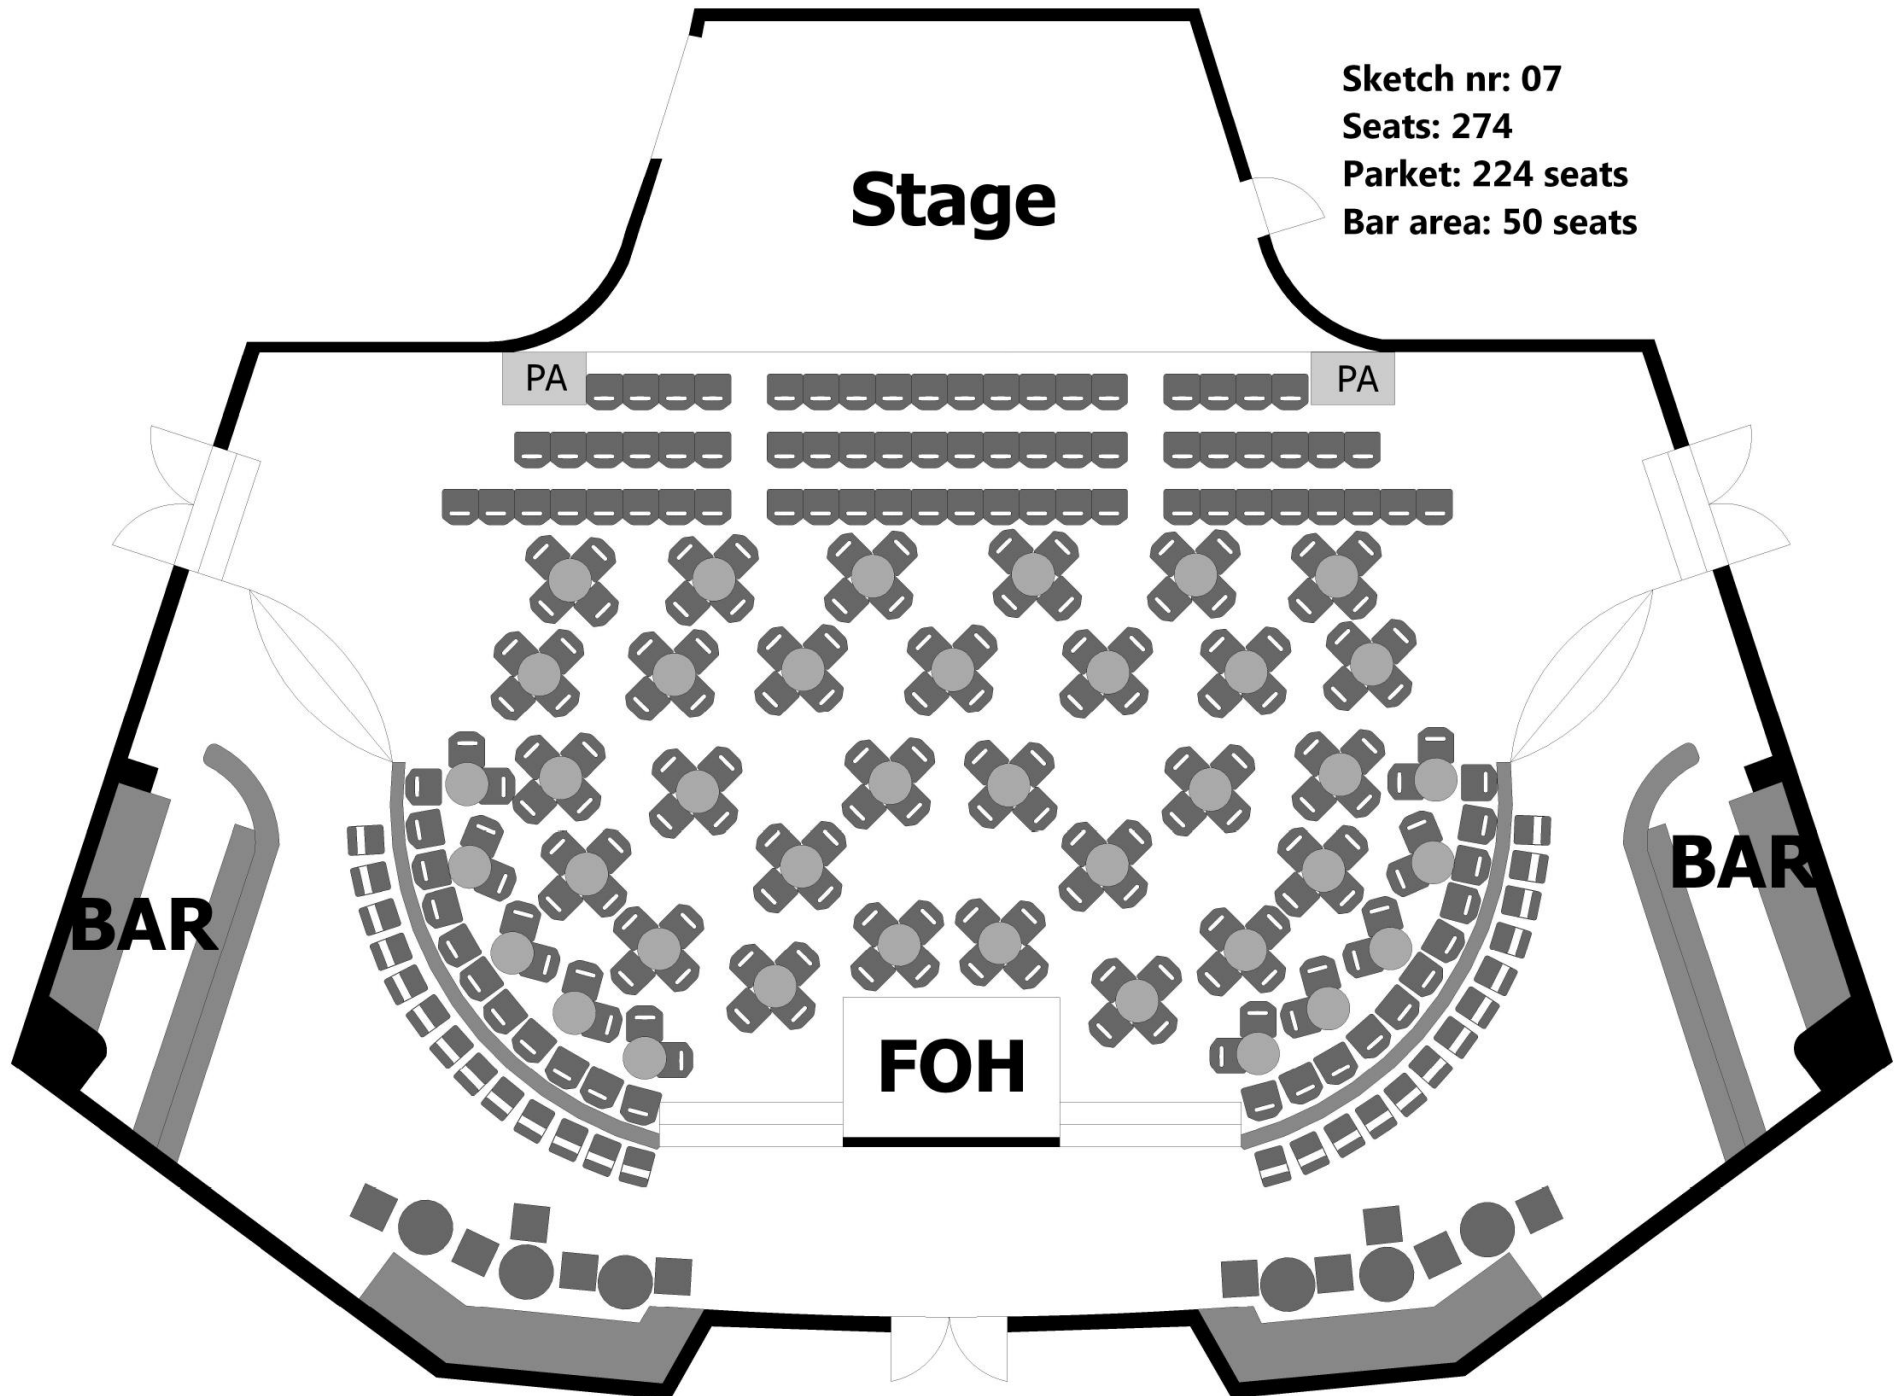

Cosmopolite

Å finne riktig møblering av salen er viktig for et godt arrangement. Her finner du en oversikt over tilgjengelige møbler og tegninger med forskjellige oppsett.

Sal:

- **Bord**
 - Runde, grå, dia: 60cm H: 69/105cm (**48stk**)
 - Runde, trefarget, dia: 76cm H: 105cm (**4stk**)
 - Langbord, grå, L: 180cm B: 75cm H: 69cm (**22stk**)
 - Runde, sølv, dia: 60cm H: 69cm (**20stk**)
- **Stoler**
 - Stablestoler, svart plast, B: 50cm, D: 52cm, H: 83cm (**240stk**)
 - Klappstoler, svart plast, B: 45cm, D: 53cm, H: 78cm (**260stk**)
 - Stablestoler, hvit plast, B: 57cm, D: 53cm, H: 85cm (**24stk**)

Parket: 74 seats

Bar area: 50 seats

Cosmopolite

Stage

Sketch nr: 06

Seats: 162

Parket: 112 seats

Bar area: 50 seats

PA

PA

BAR

BAR

FOH

Cosmopolite

Sketch nr: 07

Seats: 274

Parket: 224 seats

Bar area: 50 seats

Cosmopolite

Sketch nr: 08
Seats: 200
Parket: 150 seats
Bar area: 50 seats

Cosmopolite

Sketch nr: 10
Seats: N/A

Cosmopolite

Sketch nr: 11
Seats: 177