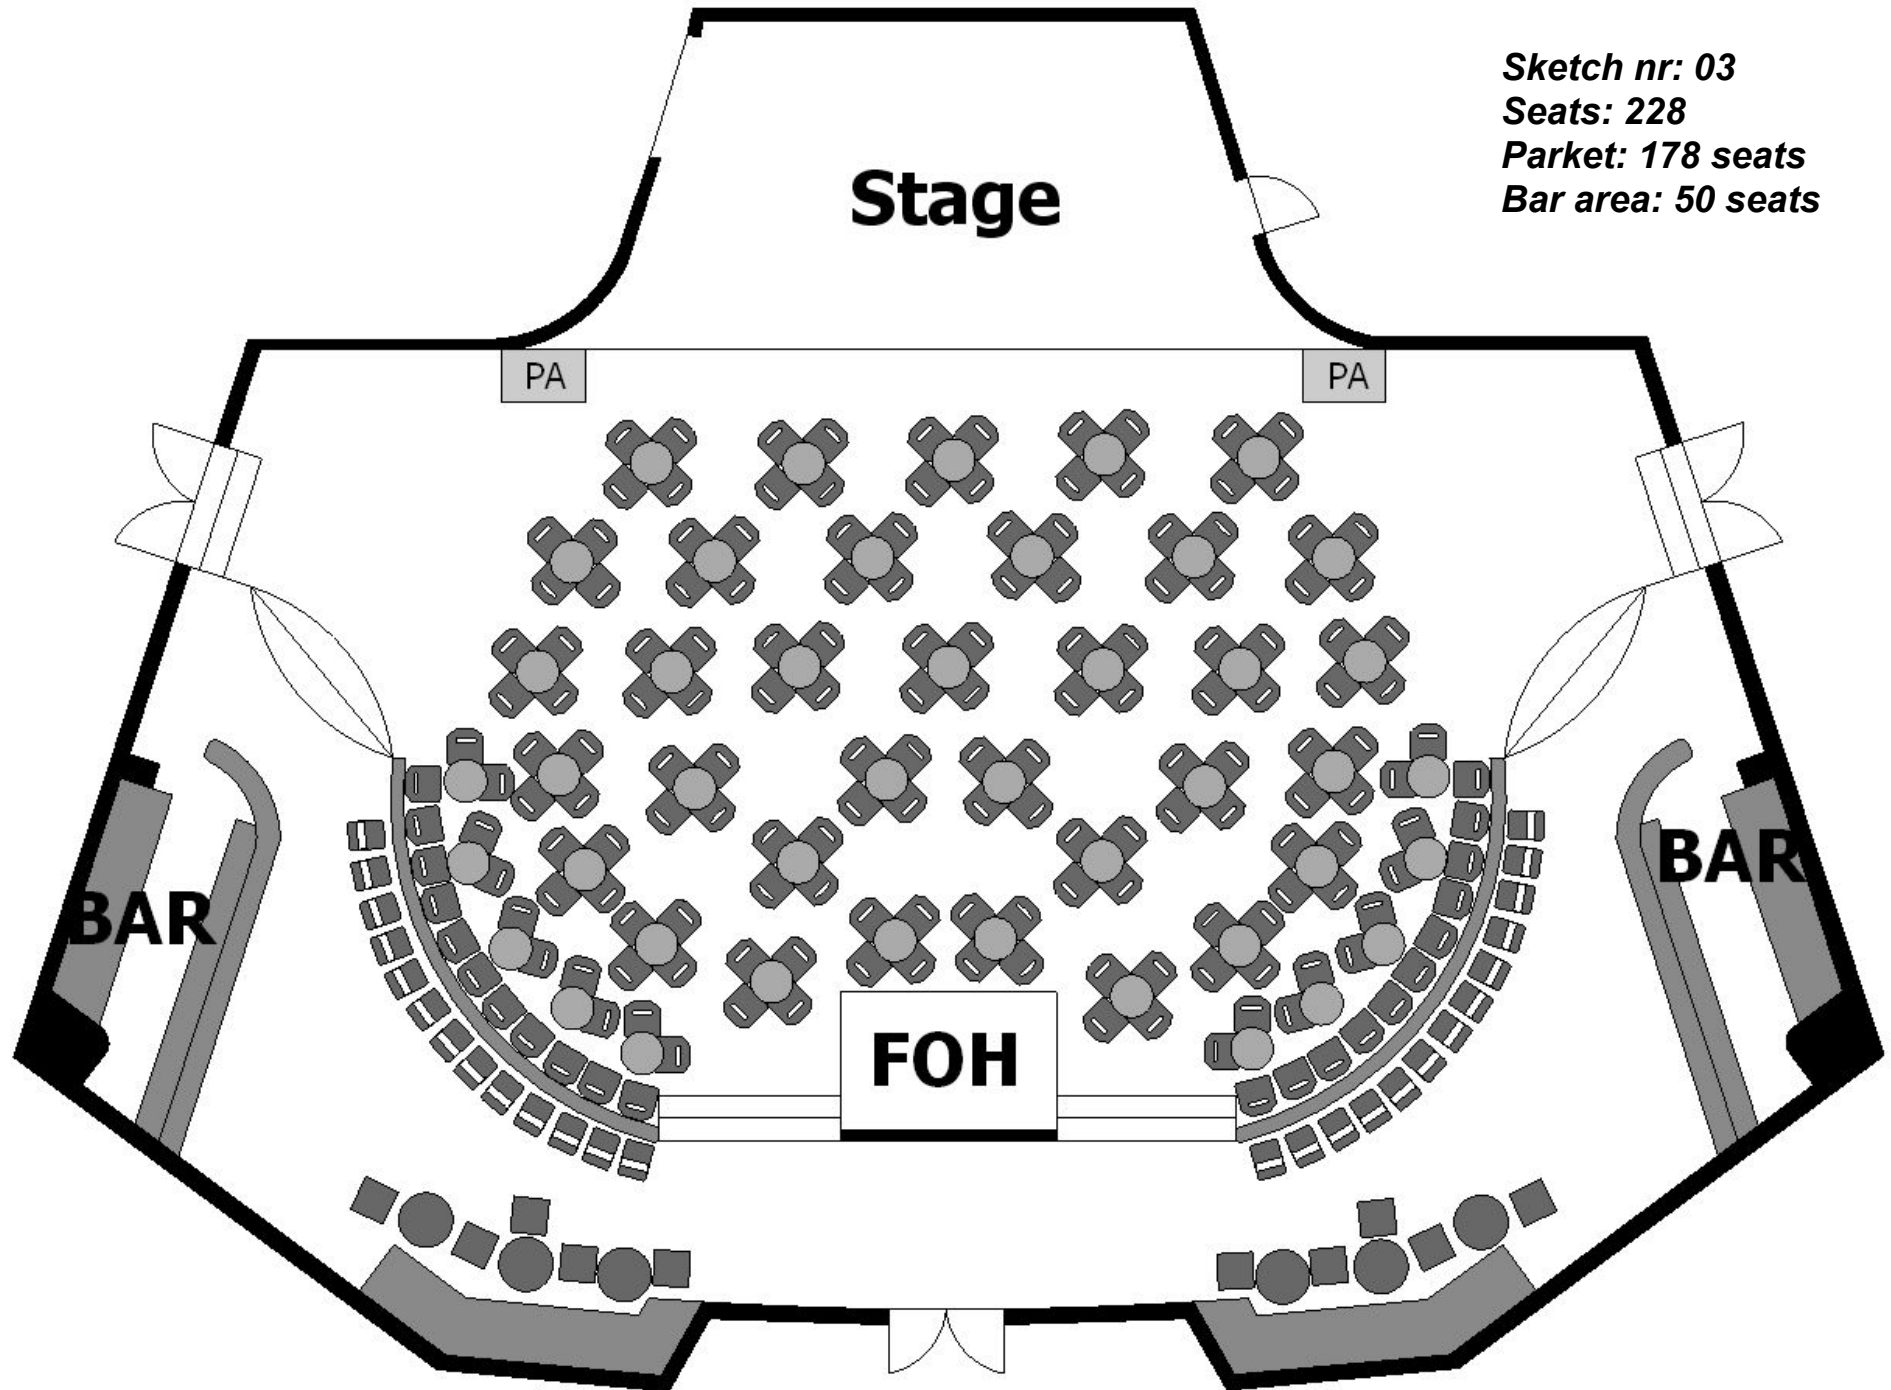

Cosmopolite

Å finne riktig møblering av salen er viktig for et godt arrangement. Her finner du en oversikt over tilgjengelige møbler og tegninger med forskjellige oppsett.

Sal:

- **Bord**
 - Runde, grå, dia: 60cm H: 69/105cm (**48stk**)
 - Runde, trefarget, dia: 76cm H: 105cm (**4stk**)
 - Langbord, grå, L: 180cm B: 75cm H: 69cm (**22stk**)
 - Runde, sølv, dia: 60cm H: 69cm (**20stk**)
- **Stoler**
 - Stablestoler, svart plast, B: 50cm, D: 52cm, H: 83cm (**240stk**)
 - Klappstoler, svart plast, B: 45cm, D: 53cm, H: 78cm (**260stk**)
 - Stablestoler, hvit plast, B: 57cm, D: 53cm, H: 85cm (**24stk**)

Seats: 362

Parket: 312 seats

Bar area: 50 seats

Cosmopolite

Sketch nr: 03

Seats: 228

Parket: 178 seats

Bar area: 50 seats

Cosmopolite

Sketch nr: 04

Seats: 152

Parket: 102 seats

Bar area: 50 seats

Cosmopolite

Sketch nr: 05

Seats: 124

Parket: 74 seats

Bar area: 50 seats

Cosmopolite

Stage

Sketch nr: 06

Seats: 162

Parket: 112 seats

Bar area: 50 seats