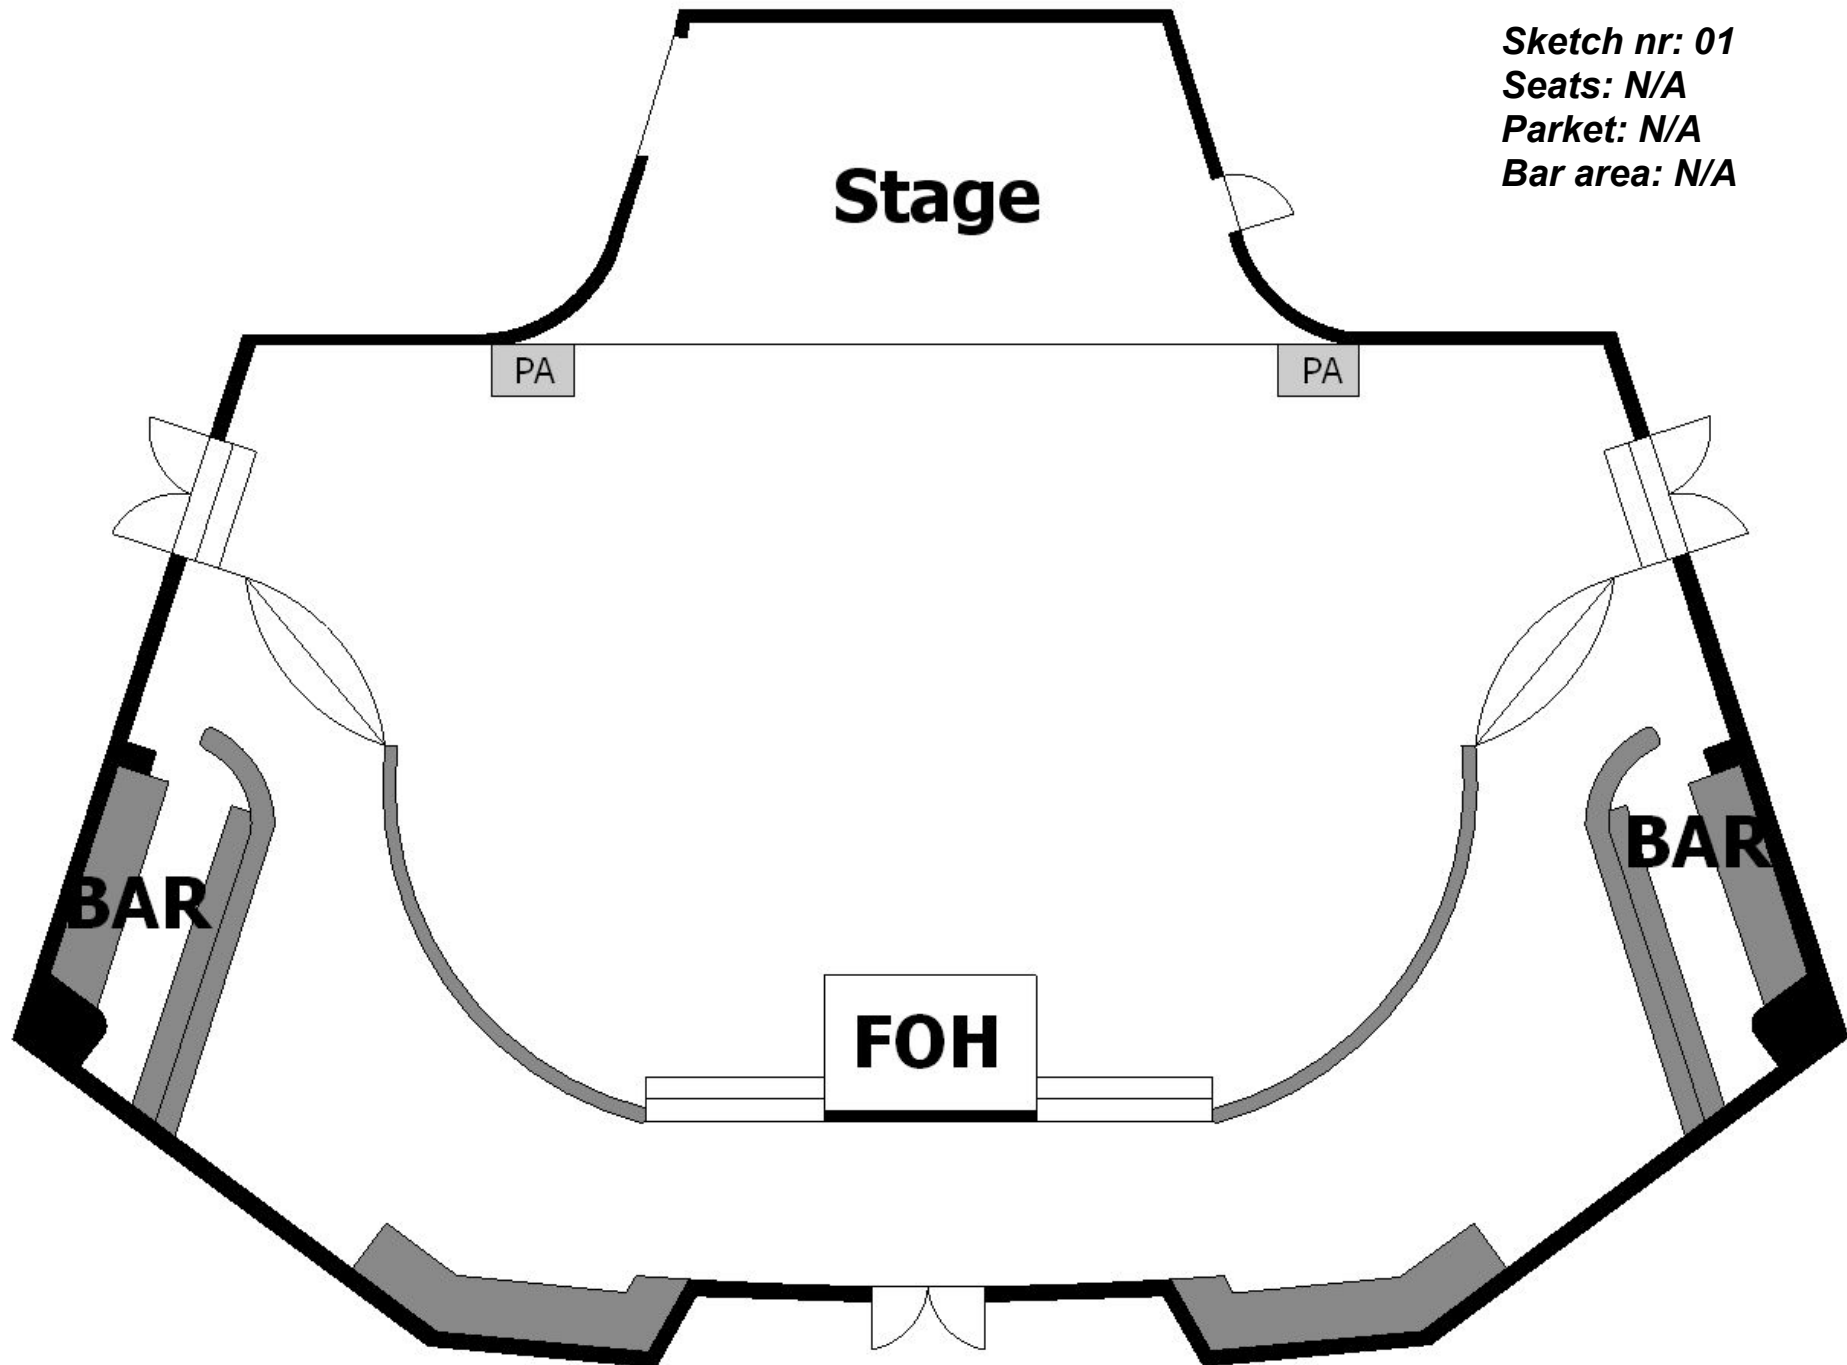

Cosmopolite

Updated: Sept 2015

Sketch nr: 01

Seats: N/A

Parquet: N/A

Bar area: N/A