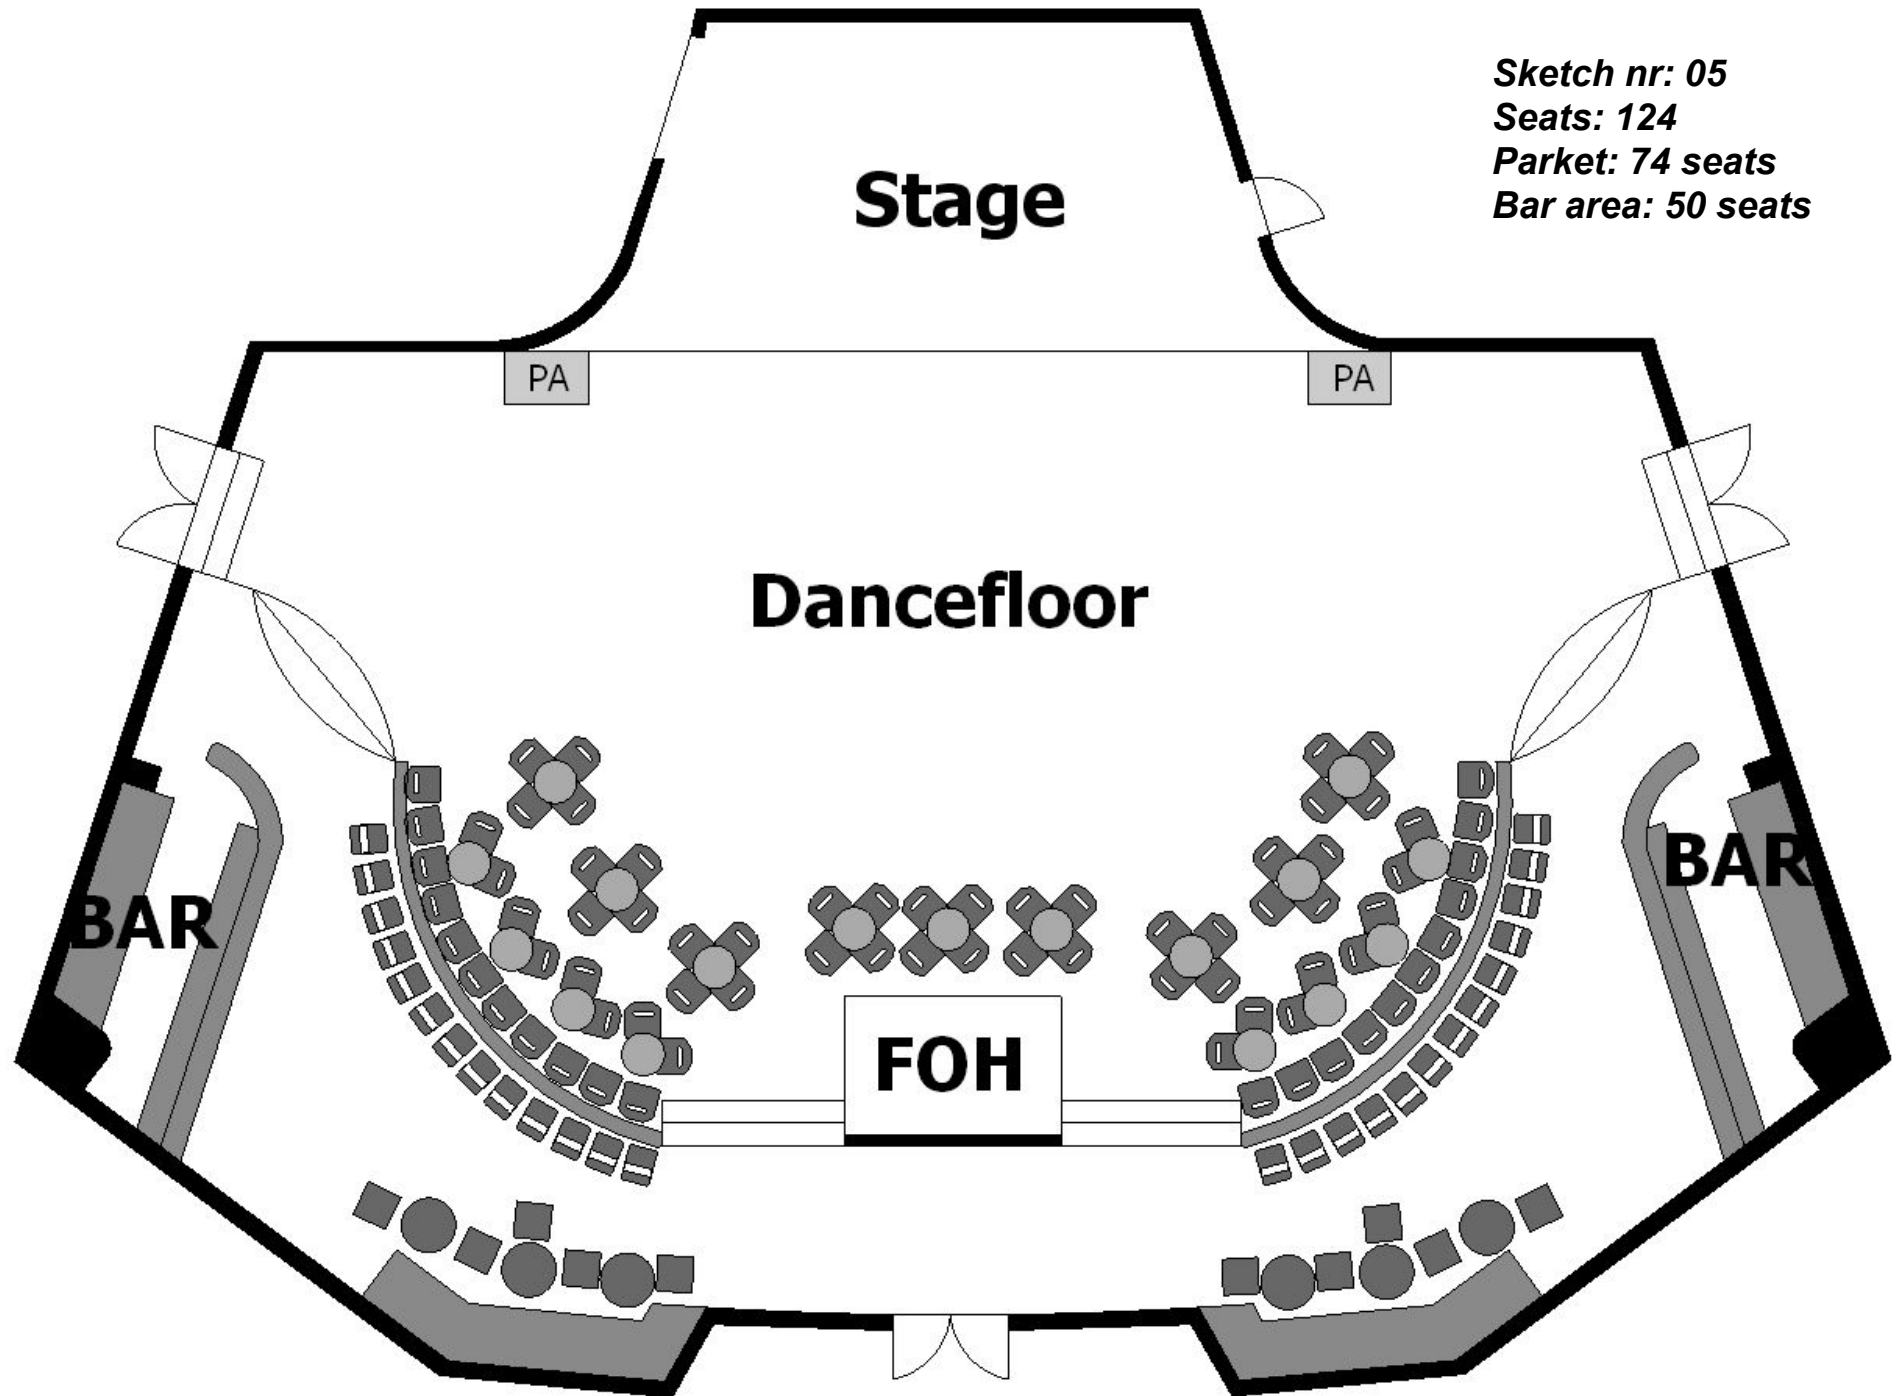

Cosmopolite

Å finne riktig møblering av salen er viktig for et godt arrangement. Her finner du en oversikt over tilgjengelige møbler og tegninger med forskjellige oppsett.

Sal:

- **Bord**
 - Runde, grå, dia: 60cm H: 69/105cm (**48stk**)
 - Runde, trefarget, dia: 76cm H: 105cm (**4stk**)
 - Langbord, grå, L: 180cm B: 75cm H: 69cm (**22stk**)
 - Runde, sølv, dia: 60cm H: 69cm (**20stk**)
- **Stoler**
 - Stablestoler, svart plast, B: 50cm, D: 52cm, H: 83cm (**240stk**)
 - Klappstoler, svart plast, B: 45cm, D: 53cm, H: 78cm (**260stk**)
 - Stablestoler, hvit plast, B: 57cm, D: 53cm, H: 85cm (**24stk**)

Seats: 362

Parket: 312 seats

Bar area: 50 seats

Cosmopolite

Sketch nr: 03

Seats: 228

Parket: 178 seats

Bar area: 50 seats

Cosmopolite

Sketch nr: 04

Seats: 152

Parket: 102 seats

Bar area: 50 seats

Cosmopolite

Sketch nr: 05

Seats: 124

Parket: 74 seats

Bar area: 50 seats

Cosmopolite

Stage

Sketch nr: 06

Seats: 162

Parket: 112 seats

Bar area: 50 seats