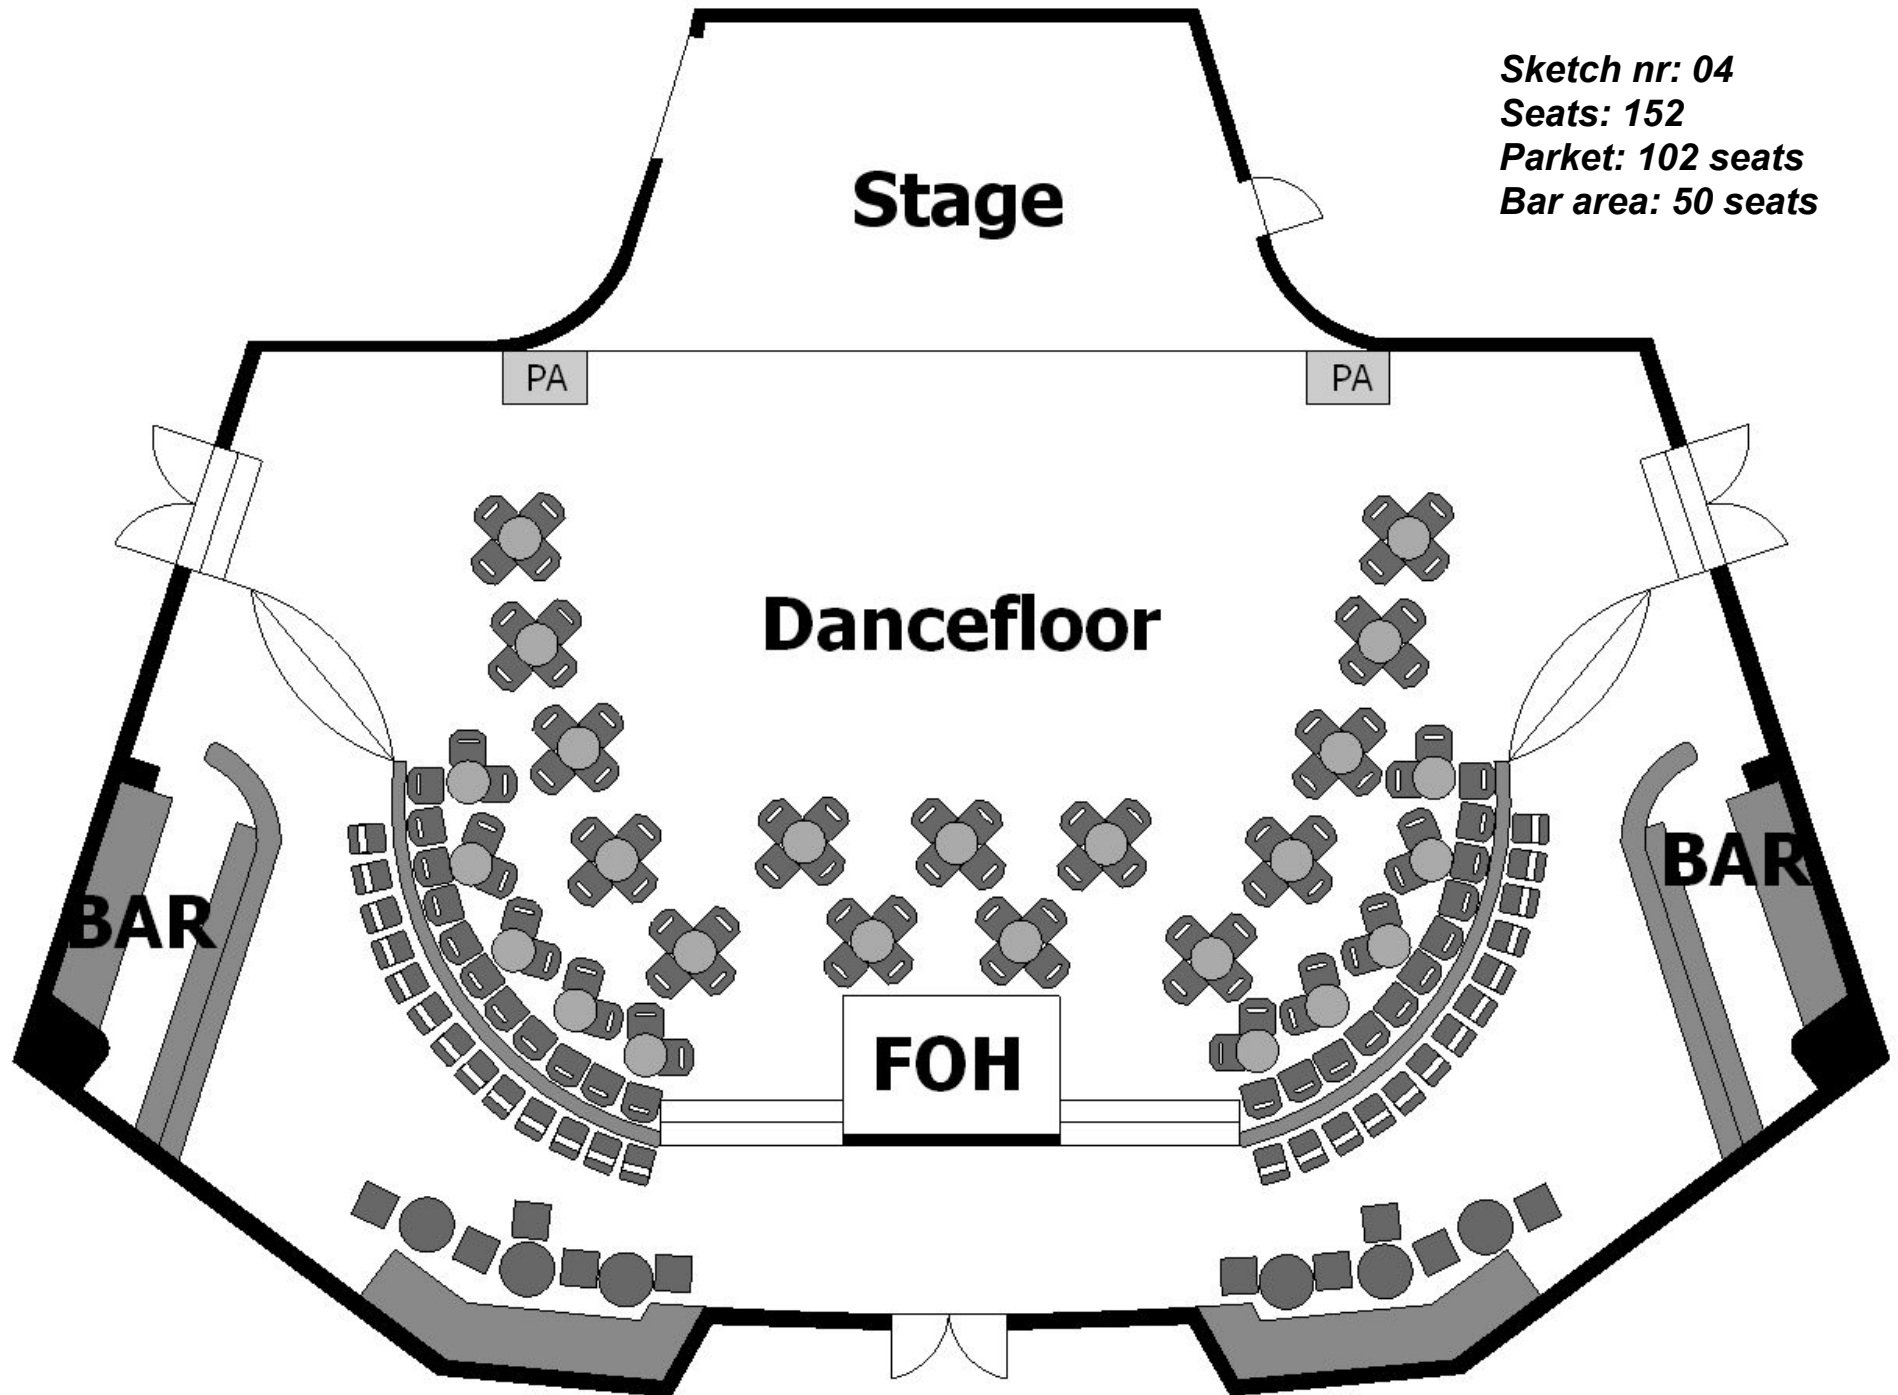

Cosmopolite

Å finne riktig møblering av salen er viktig for et godt arrangement. Her finner du en oversikt over tilgjengelige møbler og tegninger med forskjellige oppsett.

Sal:

- **Bord**
 - Runde, grå, dia: 60cm H: 69/105cm (**48stk**)
 - Runde, trefarget, dia: 76cm H: 105cm (**4stk**)
 - Langbord, grå, L: 180cm B: 75cm H: 69cm (**22stk**)
 - Runde, sølv, dia: 60cm H: 69cm (**20stk**)
- **Stoler**
 - Stablestoler, svart plast, B: 50cm, D: 52cm, H: 83cm (**240stk**)
 - Klappstoler, svart plast, B: 45cm, D: 53cm, H: 78cm (**260stk**)
 - Stablestoler, hvit plast, B: 57cm, D: 53cm, H: 85cm (**24stk**)

Seats: 362

Parket: 312 seats

Bar area: 50 seats

Cosmopolite

Sketch nr: 03

Seats: 228

Parket: 178 seats

Bar area: 50 seats

Cosmopolite

Sketch nr: 04

Seats: 152

Parket: 102 seats

Bar area: 50 seats

Cosmopolite

Sketch nr: 05

Seats: 124

Parket: 74 seats

Bar area: 50 seats

Cosmopolite

Stage

Sketch nr: 06

Seats: 162

Parket: 112 seats

Bar area: 50 seats