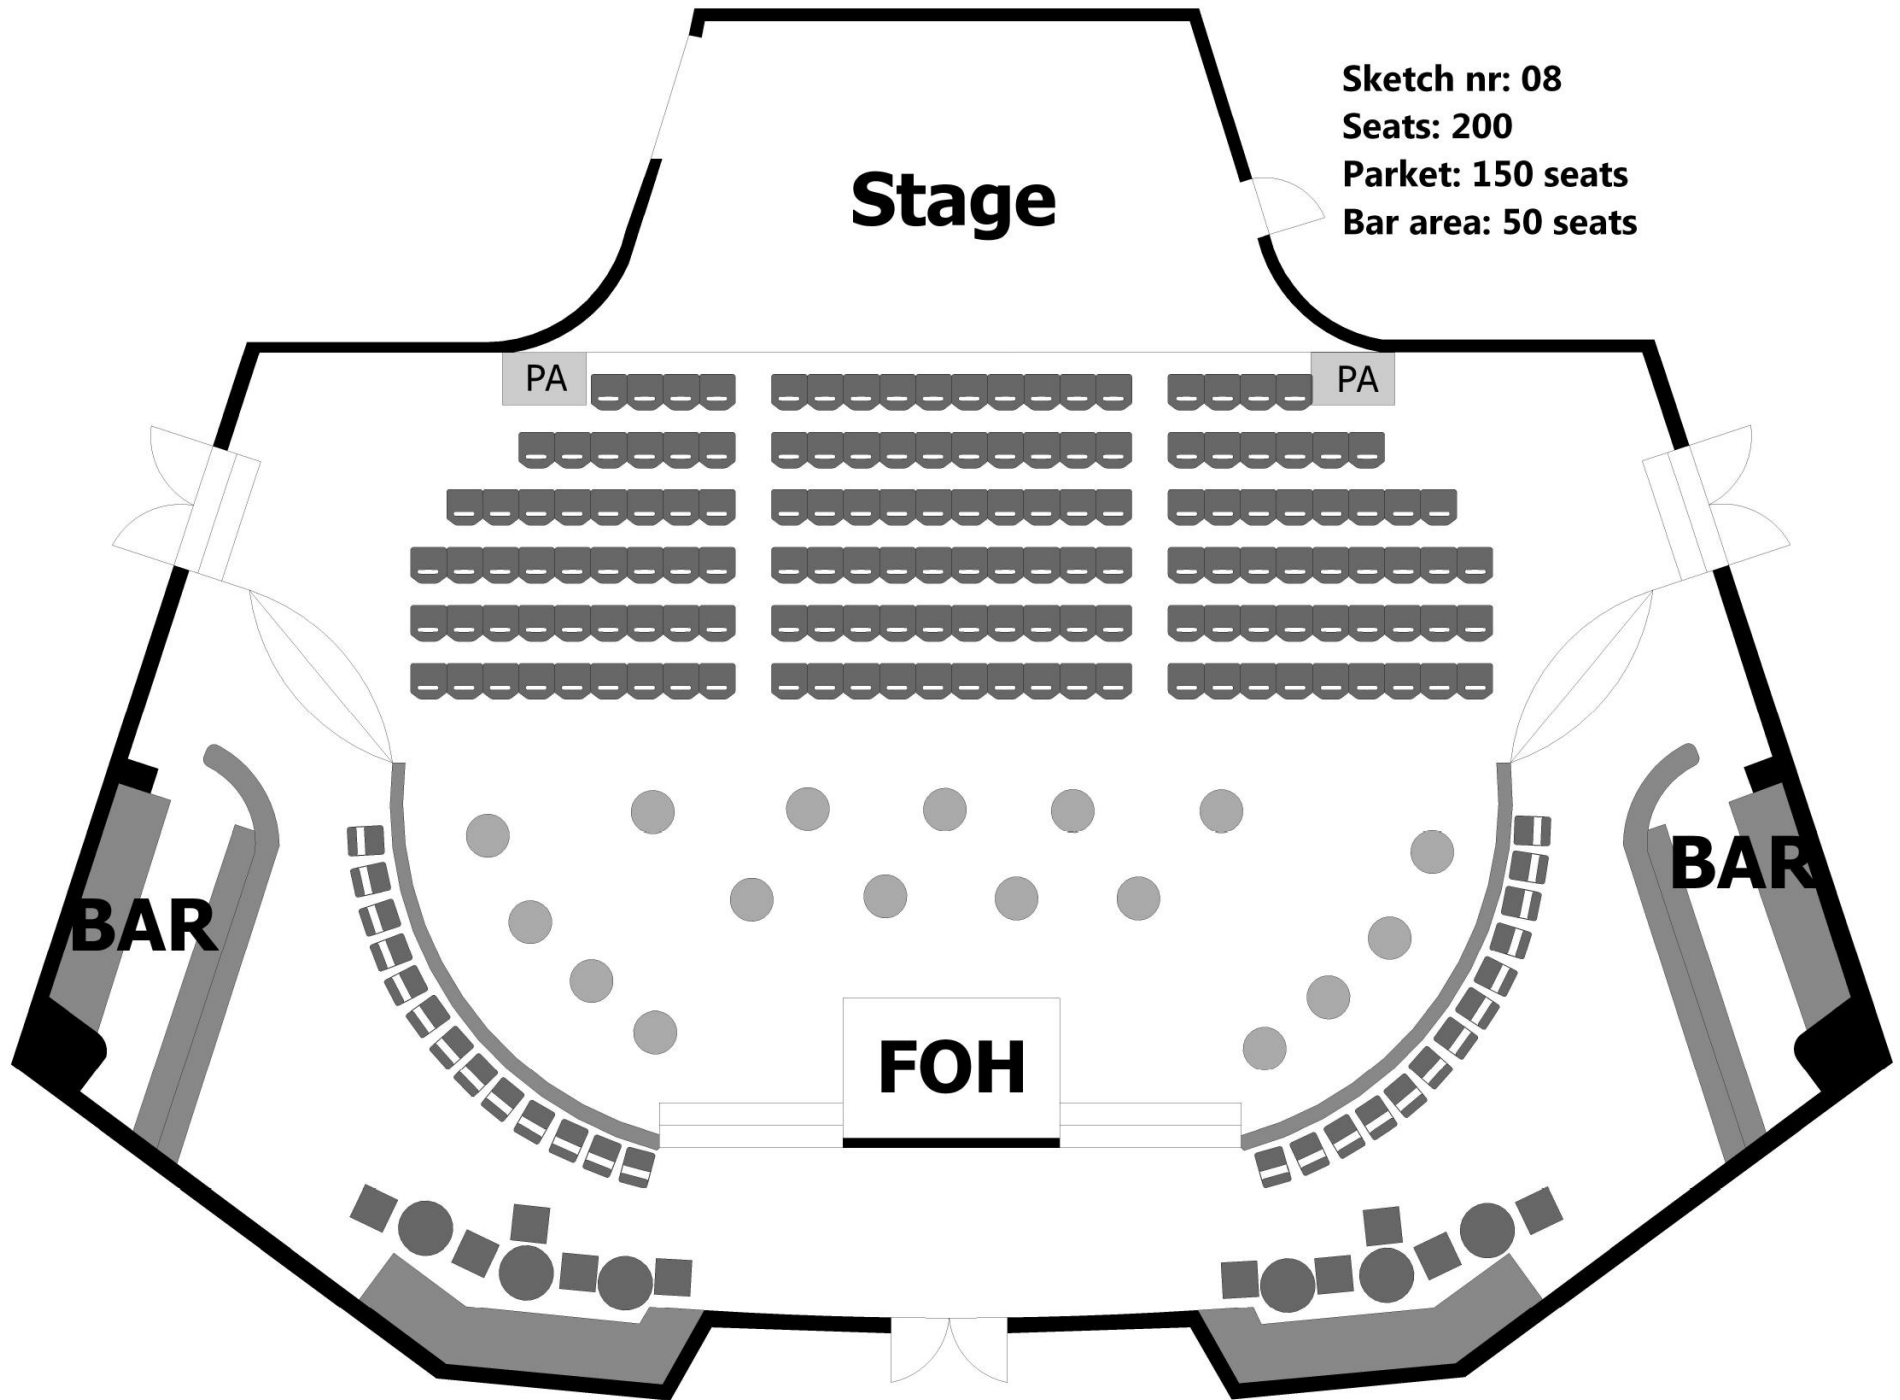

Cosmopolite

Å finne riktig møblering av salen er viktig for et godt arrangement. Her finner du en oversikt over tilgjengelige møbler og tegninger med forskjellige oppsett.

Sal:

- **Bord**
 - Runde, grå, dia: 60cm H: 69/105cm (**48stk**)
 - Runde, trefarget, dia: 76cm H: 105cm (**4stk**)
 - Langbord, grå, L: 180cm B: 75cm H: 69cm (**22stk**)
 - Runde, sølv, dia: 60cm H: 69cm (**20stk**)
- **Stoler**
 - Stablestoler, svart plast, B: 50cm, D: 52cm, H: 83cm (**240stk**)
 - Klappstoler, svart plast, B: 45cm, D: 53cm, H: 78cm (**260stk**)
 - Stablestoler, hvit plast, B: 57cm, D: 53cm, H: 85cm (**24stk**)

Parket: 74 seats

Bar area: 50 seats

Cosmopolite

Stage

Sketch nr: 06

Seats: 162

Parket: 112 seats

Bar area: 50 seats

PA

PA

BAR

BAR

FOH

Cosmopolite

Sketch nr: 07

Seats: 274

Parket: 224 seats

Bar area: 50 seats

Cosmopolite

Sketch nr: 08
Seats: 200
Parket: 150 seats
Bar area: 50 seats

Cosmopolite

Sketch nr: 10
Seats: N/A

Cosmopolite

Sketch nr: 11
Seats: 177