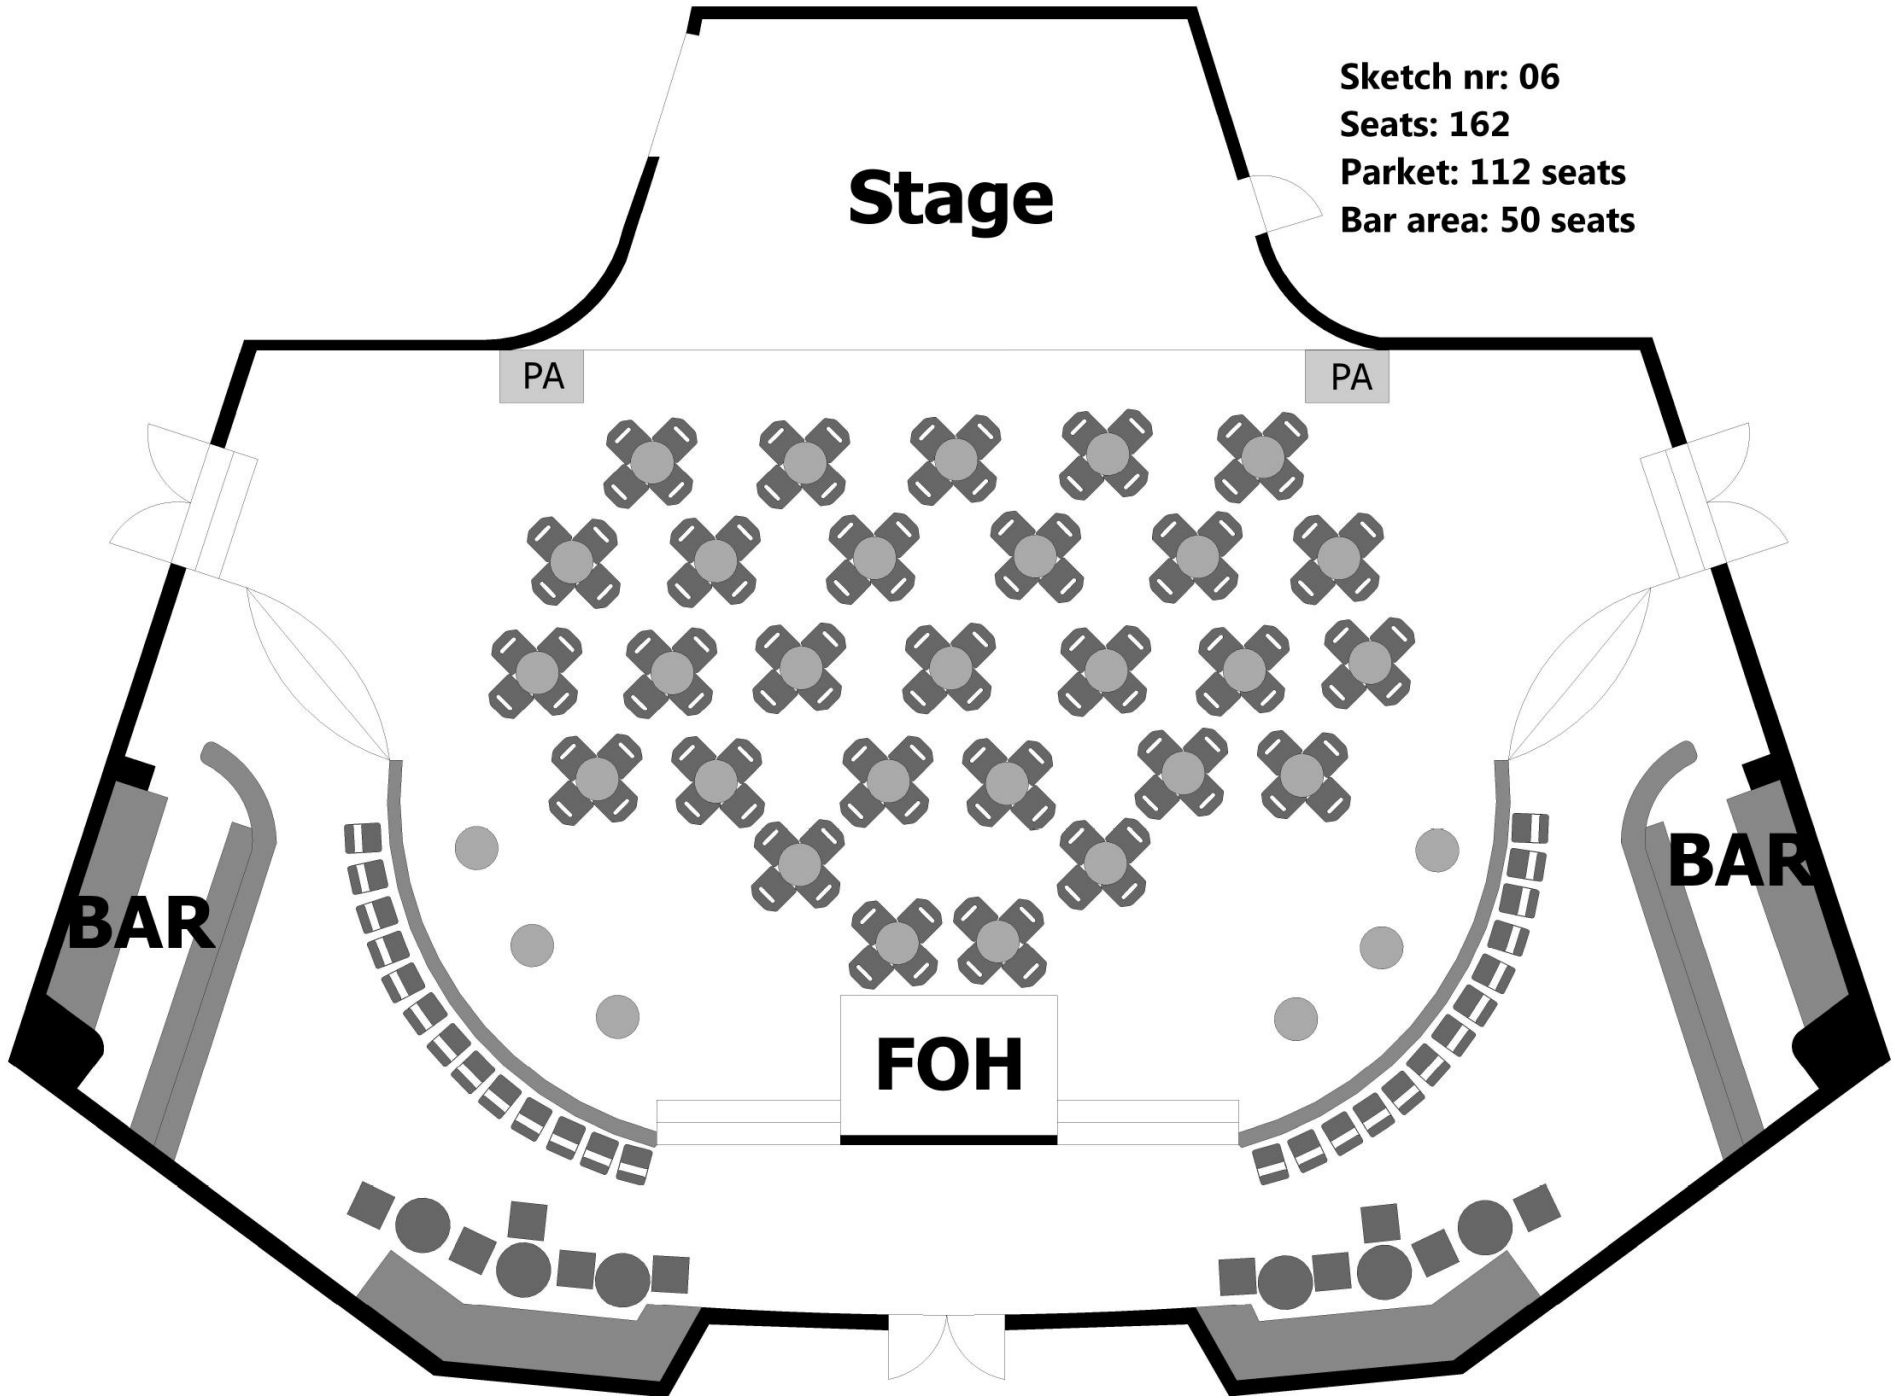

Cosmopolite

Å finne riktig møblering av salen er viktig for et godt arrangement. Her finner du en oversikt over tilgjengelige møbler og tegninger med forskjellige oppsett.

Sal:

- **Bord**
 - Runde, grå, dia: 60cm H: 69/105cm (**48stk**)
 - Runde, trefarget, dia: 76cm H: 105cm (**4stk**)
 - Langbord, grå, L: 180cm B: 75cm H: 69cm (**22stk**)
 - Runde, sølv, dia: 60cm H: 69cm (**20stk**)
- **Stoler**
 - Stablestoler, svart plast, B: 50cm, D: 52cm, H: 83cm (**240stk**)
 - Klappstoler, svart plast, B: 45cm, D: 53cm, H: 78cm (**260stk**)
 - Stablestoler, hvit plast, B: 57cm, D: 53cm, H: 85cm (**24stk**)

Cosmopolite

Sketch nr: 04

Seats: 152

Parket: 102 seats

Bar area: 50 seats

Cosmopolite

Sketch nr: 05

Seats: 124

Parket: 74 seats

Bar area: 50 seats

Cosmopolite

Stage

Sketch nr: 06

Seats: 162

Parket: 112 seats

Bar area: 50 seats

PA

PA

BAR

BAR

FOH

Cosmopolite

Sketch nr: 07

Seats: 274