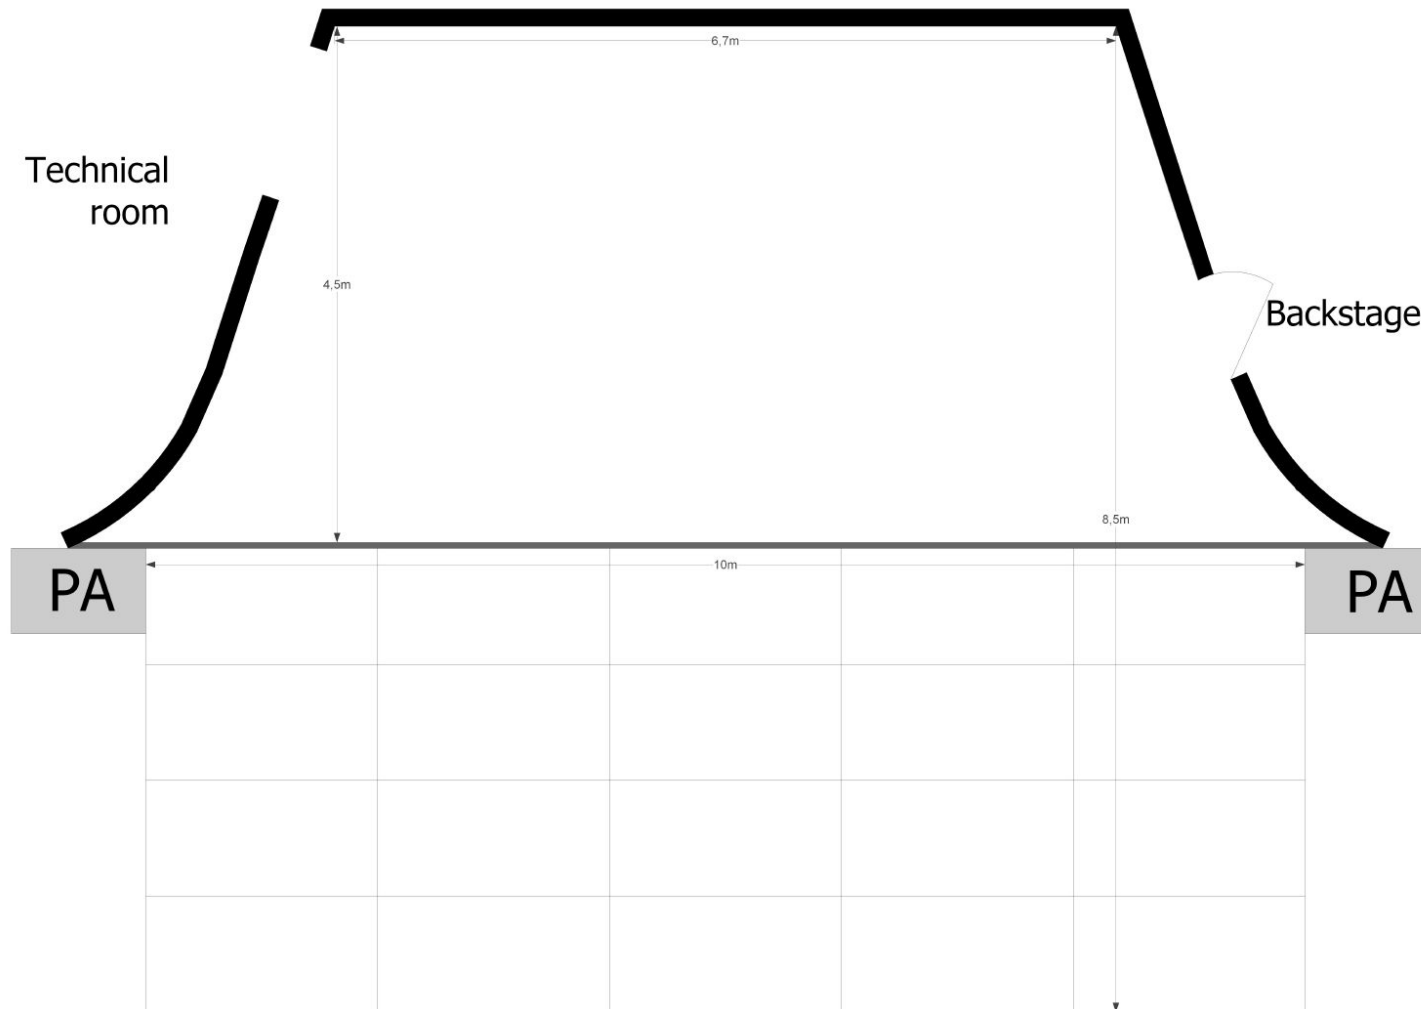

AV Specs	
	Utstyr
	Prosjektor
Type:	Barco G60-W10 DLP laser phosphor projector
Oppløsning:	1,920 x 1,200 (WUXGA)
Lysstyrke:	10,000 Lumens
Kontrastforhold:	1200: 1 sekvensiell; 6000: 1 dynamisk; Ekstrem svart: 100.000: 1
Tilkobling på projektor:	2xHDMI, DVI-D, HDBaseT, 3G-SDI, VGA
Tilkobling i venue:	VGA, HDMI
Inngangsopløsninger:	Opptil 1.920 x 1.200 @ 60Hz
Dimensjoner:	(BxLxH) uten føtter: 484 x 529 x 195 mm / 19,06 x 20,83 x 7,68 tommer
Vekt:	Vekt uten objektiv: 22,7 kg / 50,1 lbs
	Skjerm
Skjermtype	Front projection screen
Format:	16:09
	Avstand
1,6m:	Fra scenegulvet til nedre kant av skjermen
17m:	Fra projektor til skjerm

Cosmopolite

Stage Plan Main Stage

Updated: Jan 2017

Temporary stage elements (20pcs) can be used as stage extension or as risers in different combinations.
Dimensions of a temporary stage element: 1m x 2m
Available heights: 1m (for stage extension)
0,2m (for riser)
0,4m (for riser)