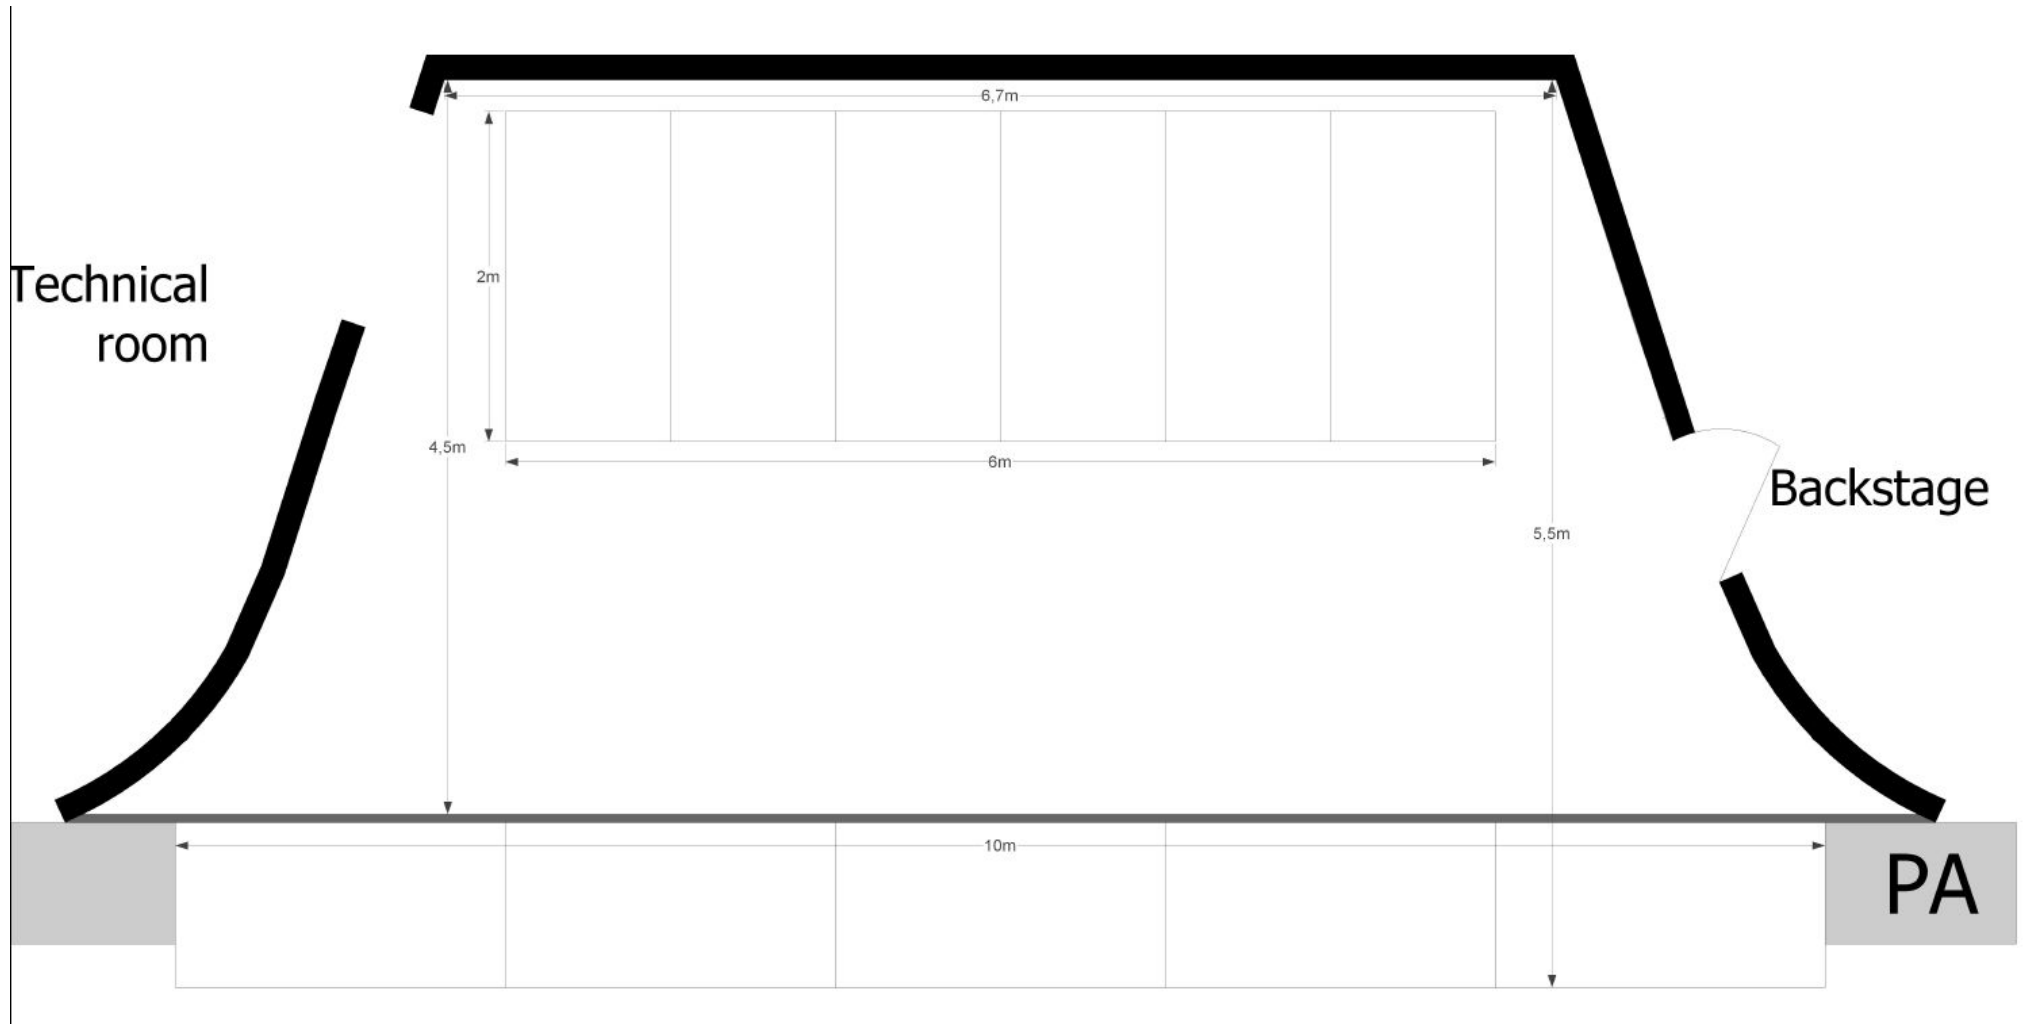

AV Specs	
	Utstyr
	Prosjektor
Type:	Barco G60-W10 DLP laser phosphor projector
Oppløsning:	1,920 x 1,200 (WUXGA)
Lysstyrke:	10,000 Lumens
Kontrastforhold:	1200: 1 sekvensiell; 6000: 1 dynamisk; Ekstrem svart: 100.000: 1
Tilkobling på projektor:	2xHDMI, DVI-D, HDBaseT, 3G-SDI, VGA
Tilkobling i venue:	VGA, HDMI
Inngangsopløsninger:	Opptil 1.920 x 1.200 @ 60Hz
Dimensjoner:	(BxLxH) uten føtter: 484 x 529 x 195 mm / 19,06 x 20,83 x 7,68 tommer
Vekt:	Vekt uten objektiv: 22,7 kg / 50,1 lbs
	Skjerm
Skjermtype	Front projection screen
Format:	16:09
	Avstand
1,6m:	Fra scenegulvet til nedre kant av skjermen
17m:	Fra projektor til skjerm

Cosmopolite
— SCENE OSLO —

Oppdater: Februar 2024

Cosmopolite Stage Plan Main Stage

Updated: Jan 2017

Cosmopolite

Stage Plan Main Stage

Updated: Jan 2017

Temporary stage elements (20pcs) can be used as stage extension or as risers in different combinations.
Dimensions of a temporary stage element: 1m x 2m
Available heights: 1m (for stage extension)
0,2m (for riser)
0,4m (for riser)

Cosmopolite

Stage Plan Main Stage

Updated: Jan 2017

Temporary stage elements (20pcs) can be used as stage extension or as risers in different combinations.
Dimensions of a temporary stage element: 1m x 2m
Available heights: 1m (for stage extension)
0,2m (for riser)
0,4m (for riser)