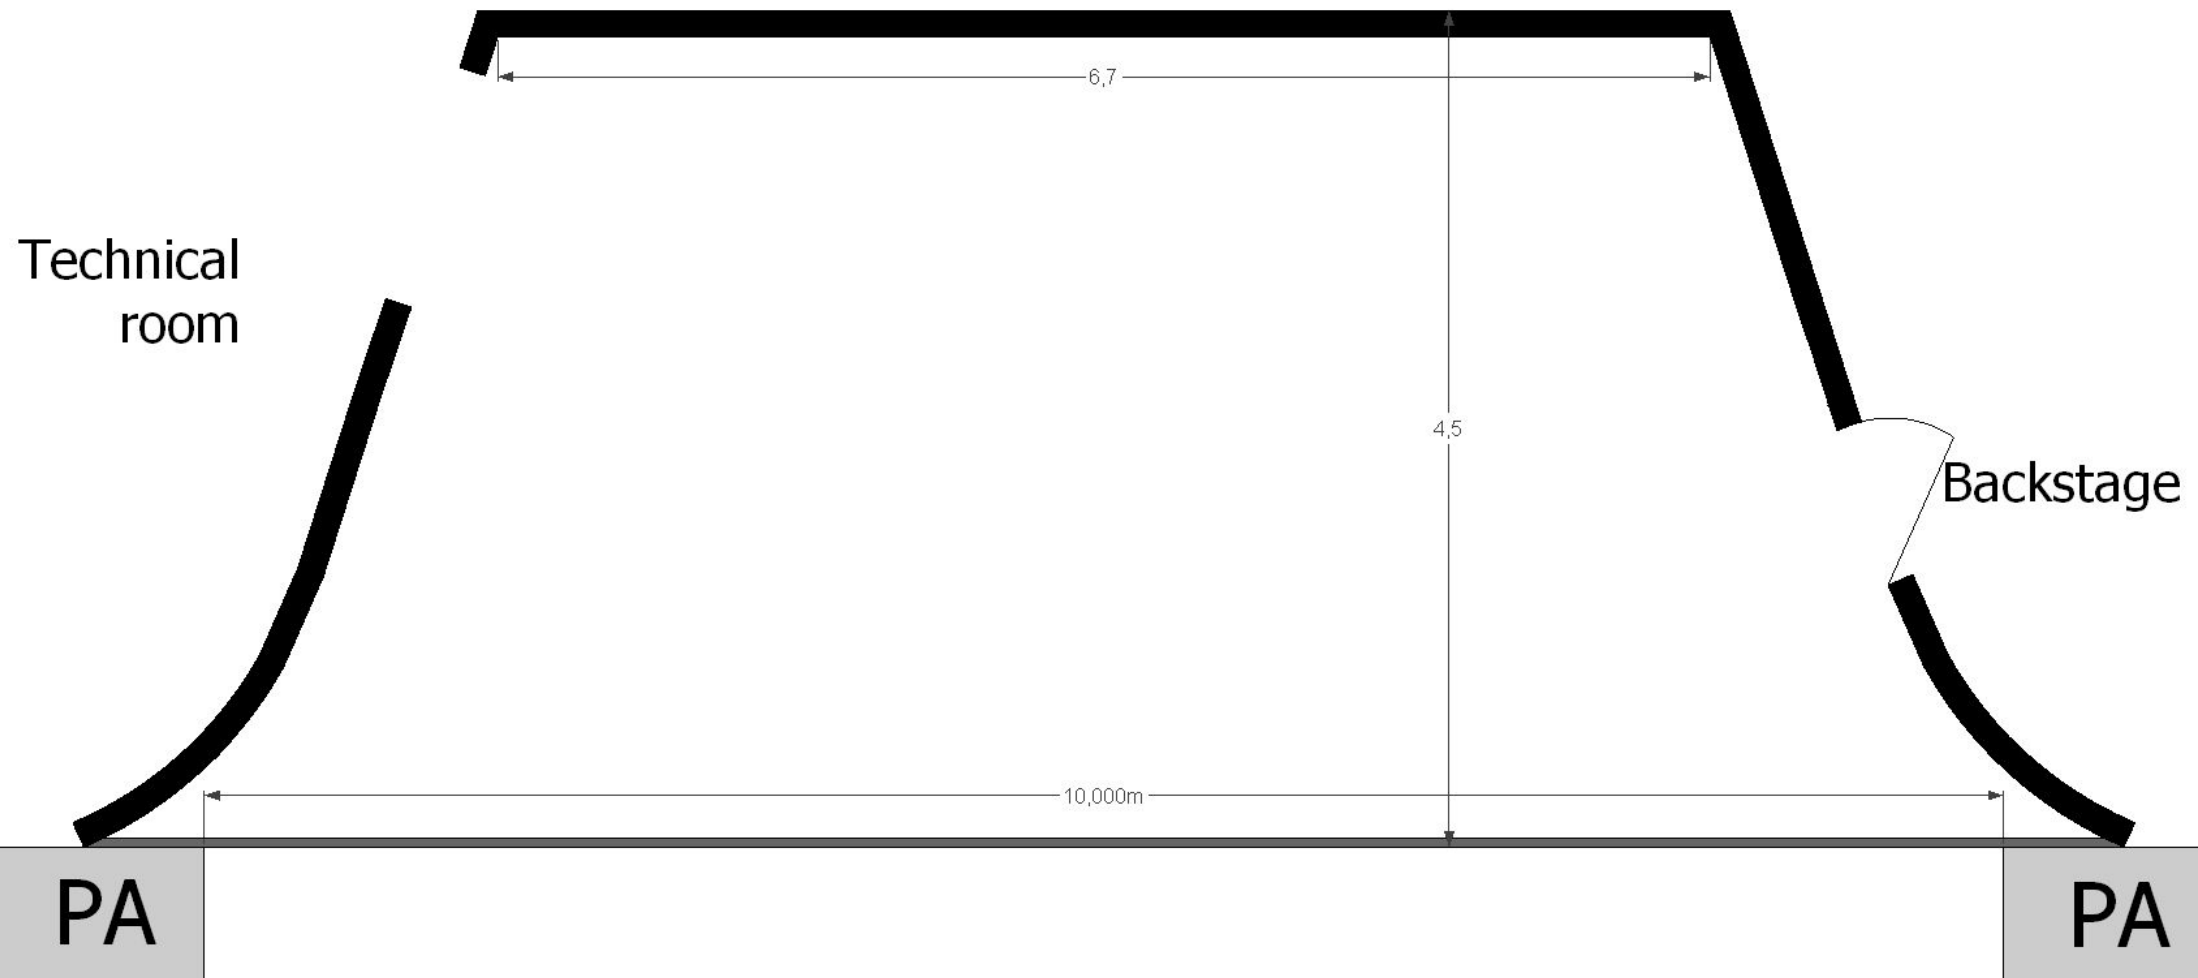

AV Specs	
	Utstyr
	Prosjektor
Type:	Barco G60-W10 DLP laser phosphor projector
Oppløsning:	1,920 x 1,200 (WUXGA)
Lysstyrke:	10,000 Lumens
Kontrastforhold:	1200: 1 sekvensiell; 6000: 1 dynamisk; Ekstrem svart: 100.000: 1
Tilkobling på projektor:	2xHDMI, DVI-D, HDBaseT, 3G-SDI, VGA
Tilkobling i venue:	VGA, HDMI
Inngangsopløsninger:	Opptil 1.920 x 1.200 @ 60Hz
Dimensjoner:	(BxLxH) uten føtter: 484 x 529 x 195 mm / 19,06 x 20,83 x 7,68 tommer
Vekt:	Vekt uten objektiv: 22,7 kg / 50,1 lbs
	Skjerm
Skjermtype	Front projection screen
Format:	16:09
	Avstand
1,6m:	Fra scenegulvet til nedre kant av skjermen
17m:	Fra projektor til skjerm

Cosmopolite
— SCENE OSLO —

Oppdater: Februar 2024

Cosmopolite Stage Plan Main Stage

Updated: Jan 2017

Cosmopolite

Stage Plan Main Stage

Updated: Jan 2017

Temporary stage elements (20pcs) can be used as stage extension or as risers in different combinations.
Dimensions of a temporary stage element: 1m x 2m
Available heights: 1m (for stage extension)
0,2m (for riser)
0,4m (for riser)

Cosmopolite

Stage Plan Main Stage

Updated: Jan 2017

Temporary stage elements (20pcs) can be used as stage extension or as risers in different combinations.
Dimensions of a temporary stage element: 1m x 2m
Available heights: 1m (for stage extension)
0,2m (for riser)
0,4m (for riser)