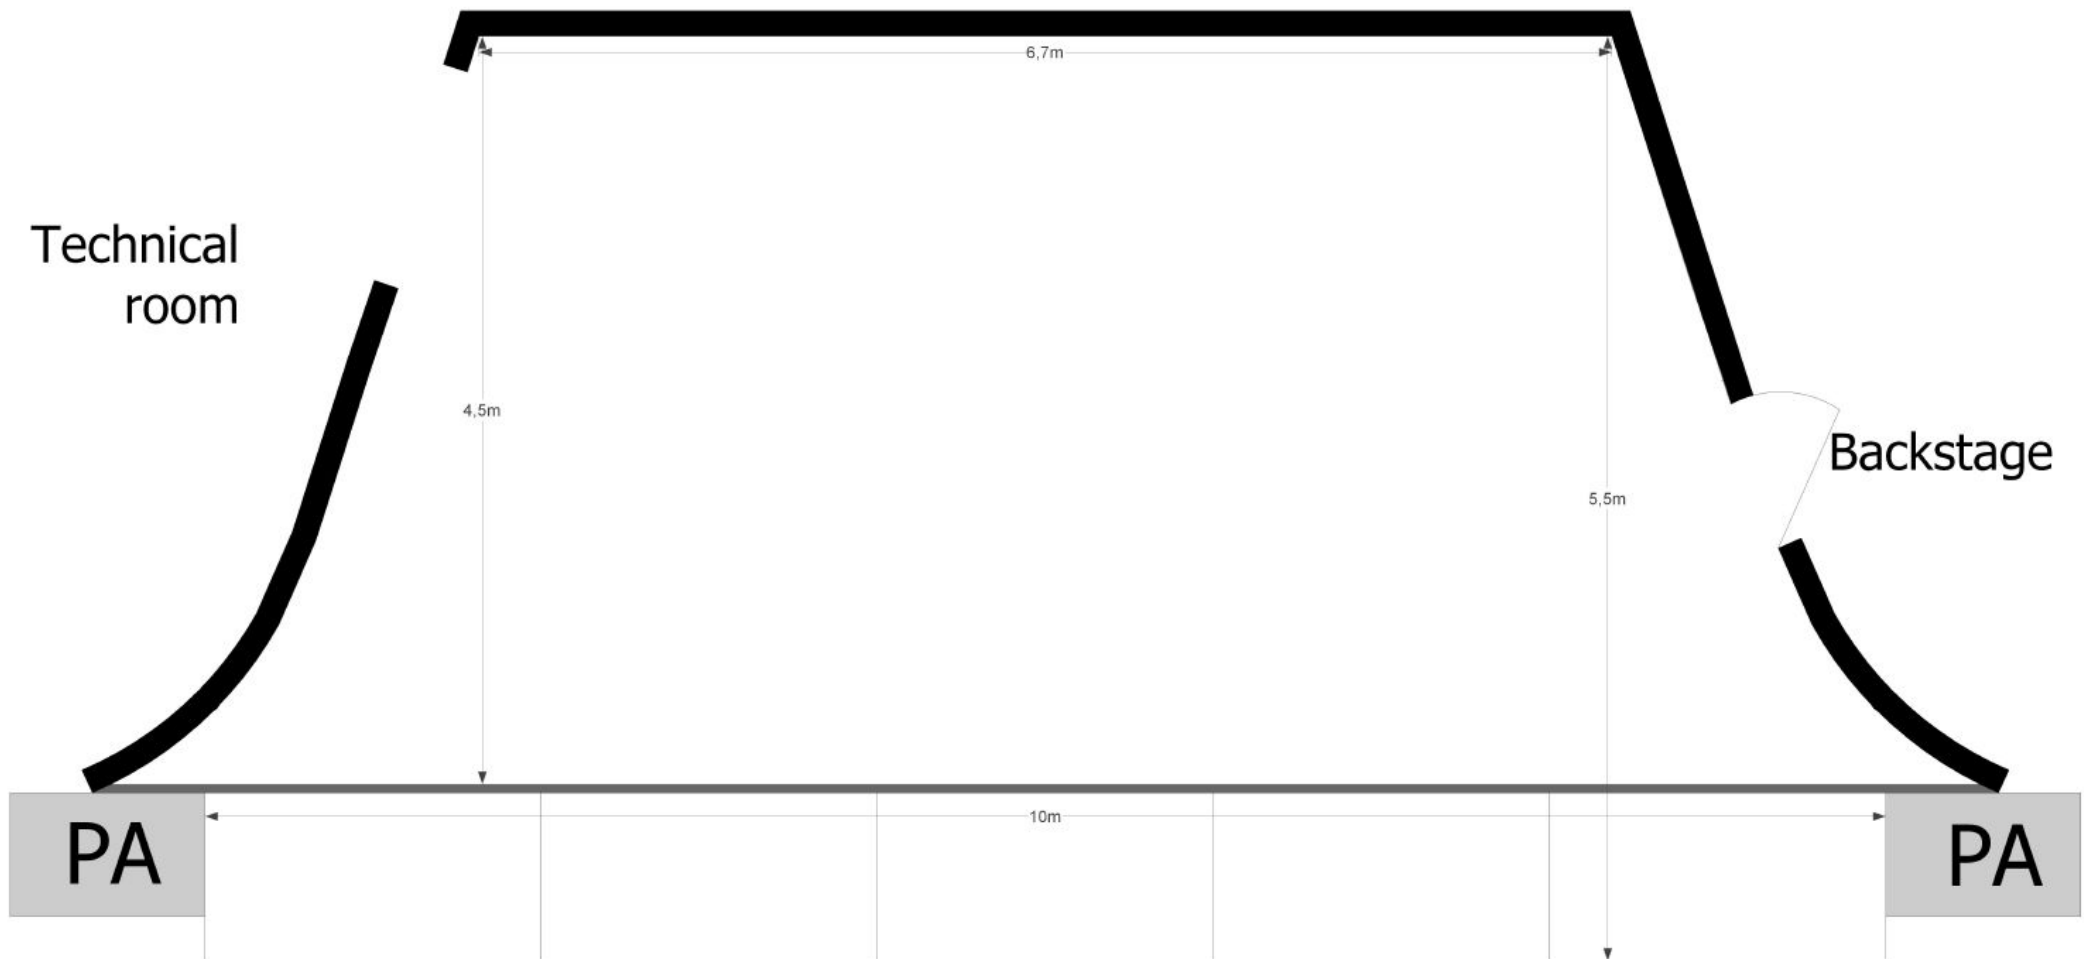

AV Specs	
	Utstyr
	Prosjektor
Type:	Barco G60-W10 DLP laser phosphor projector
Oppløsning:	1,920 x 1,200 (WUXGA)
Lysstyrke:	10,000 Lumens
Kontrastforhold:	1200: 1 sekvensiell; 6000: 1 dynamisk; Ekstrem svart: 100.000: 1
Tilkobling på projektor:	2xHDMI, DVI-D, HDBaseT, 3G-SDI, VGA
Tilkobling i venue:	VGA, HDMI
Inngangsopløsninger:	Opptil 1.920 x 1.200 @ 60Hz
Dimensjoner:	(BxLxH) uten føtter: 484 x 529 x 195 mm / 19,06 x 20,83 x 7,68 tommer
Vekt:	Vekt uten objektiv: 22,7 kg / 50,1 lbs
	Skjerm
Skjermtype	Front projection screen
Format:	16:09
	Avstand
1,6m:	Fra scenegulvet til nedre kant av skjermen
17m:	Fra projektor til skjerm

Cosmopolite
— SCENE OSLO —

Oppdater: Februar 2024

Cosmopolite Stage Plan Main Stage

Updated: Jan 2017

Cosmopolite

Stage Plan Main Stage

Updated: Jan 2017

Temporary stage elements (20pcs) can be used as stage extension or as risers in different combinations.
Dimensions of a temporary stage element: 1m x 2m
Available heights: 1m (for stage extension)
0,2m (for riser)
0,4m (for riser)

Cosmopolite

Stage Plan Main Stage

Updated: Jan 2017

Temporary stage elements (20pcs) can be used as stage extension or as risers in different combinations.
Dimensions of a temporary stage element: 1m x 2m
Available heights: 1m (for stage extension)
0,2m (for riser)
0,4m (for riser)